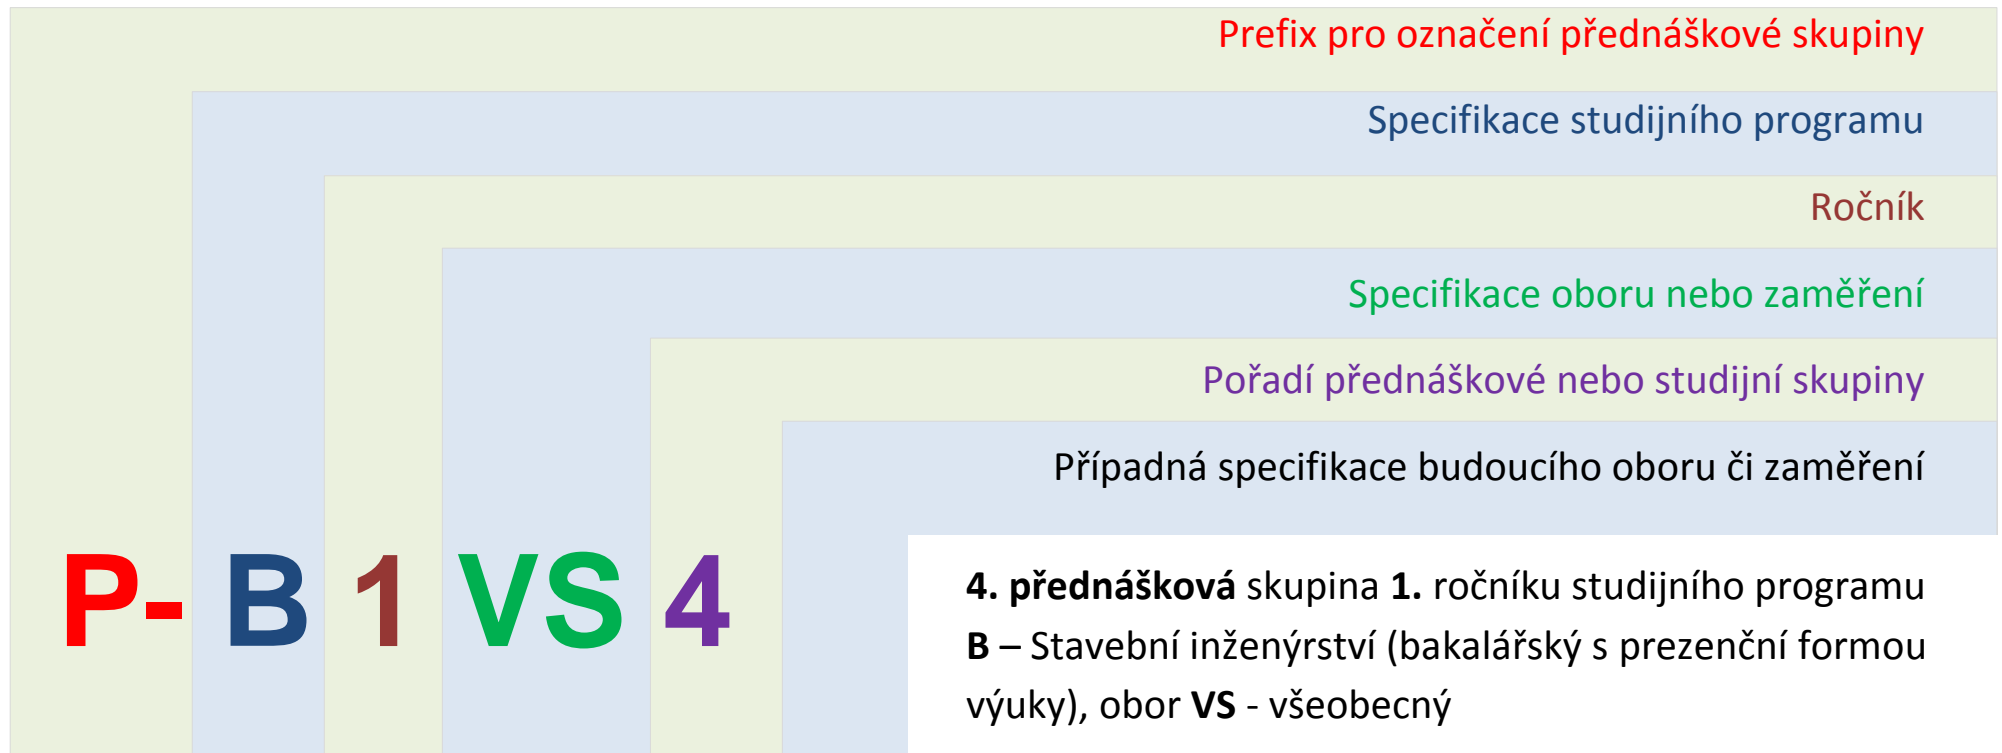

Vysvětlivky pro značení přednáškových a studijních skupin

FAST VUT v Brně

Příklady:

P-BK3S1

B4M1

C1R1

P-BA2VS1S

W1W2

CK1NPS1

P-C1TZB1

A3A1

G2G1

P-C1K2DST

T1ARA1

H2IGE1