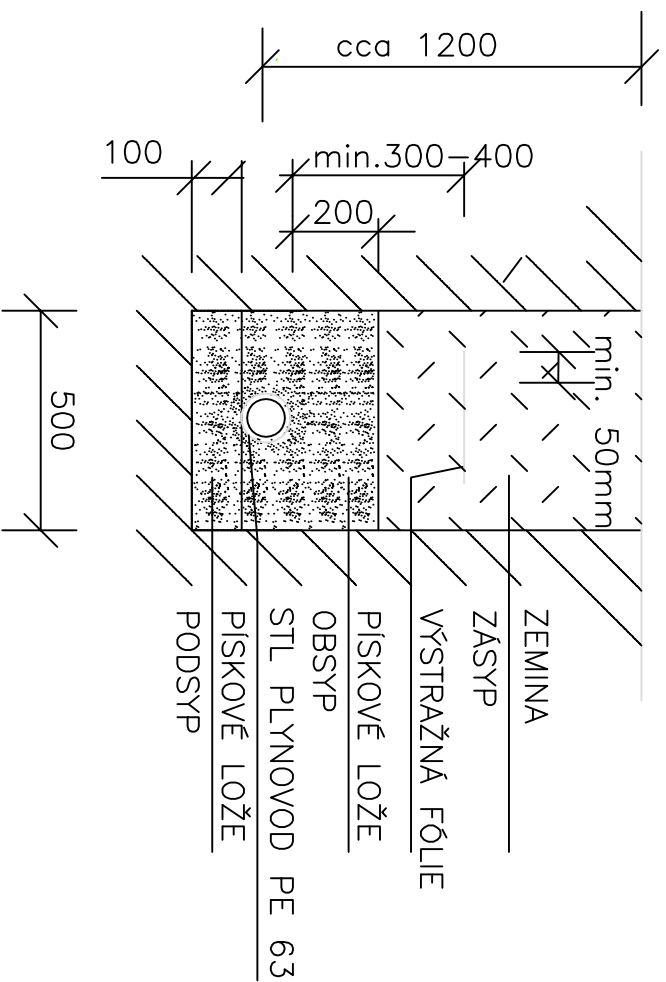

# RĚZ PLYNOVOD V RÝŽE V ZELENÉM PRUHU M 1:25

# RĚZ PLYNOVODU V RÝŽE DLAŽDĚNÝM CHODNÍKEM M 1:25